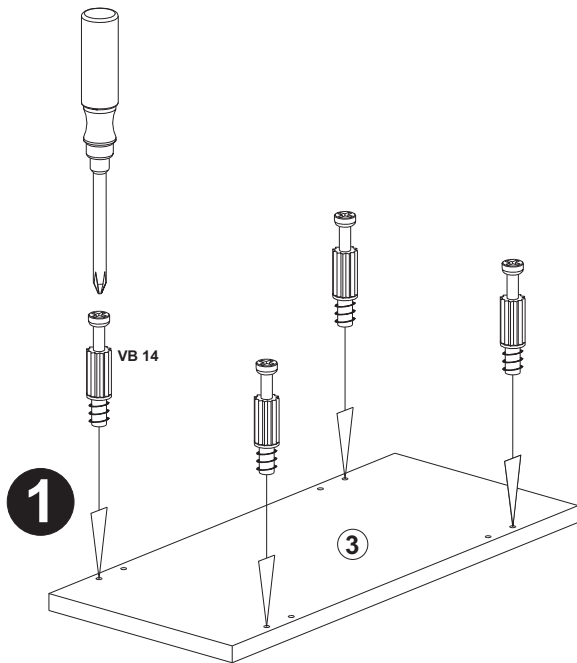

Potrzebne są:
 Potřebujete:
 Potrebujete:
 Szükséges eszközök:
 На Вас са Ви нужны:
 Ihtiyaciniz:
 U hebt nodig:
 Trebate:

<120

A

B

-  4.0x27
2 x SR 3
-  **1 x GR34**

C

D

E

F

5,0x38
2 x
VB20

Light
Strip
Cable
ZB1

G

M4x8
2 x SG1

3,5x15
6 x SP1

3 x
GL22