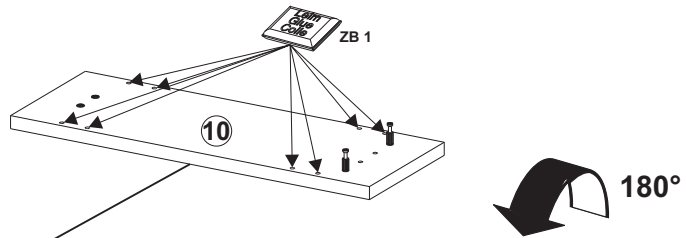

F

5,0x38
2 x
VB20

Light
Strip
Cable
ZB1

G

M4x8
2 x SG1

3,5x15
6 x SP1

3 x
GL22