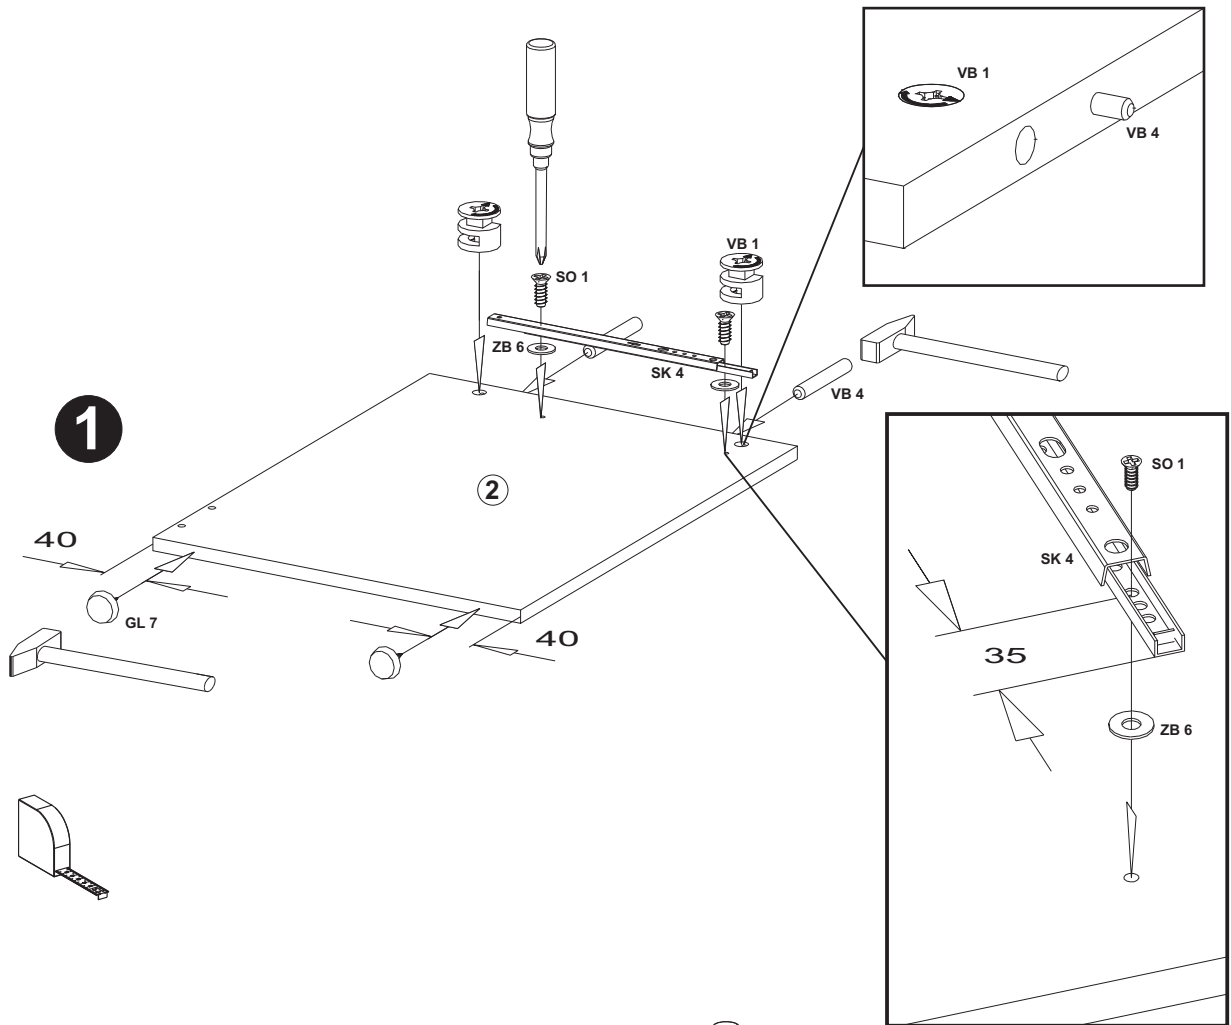

Potrzebne są:
 Potřebujete:
 Potrebujete:
 Szükséges eszközök:
 На Вас са Ви нужны:
 Ihtiyaciniz:
 U hebt nodig:
 Trebate:

<120

A

B

-  4.0x27
2 x SR 3
-  **1 x GR34**

C

D

E

F

5,0x38
2 x
VB20

Light
Strip
Cable
ZB1

G

M4x8
2 x SG1

3,5x15
6 x SP1

3 x
GL22