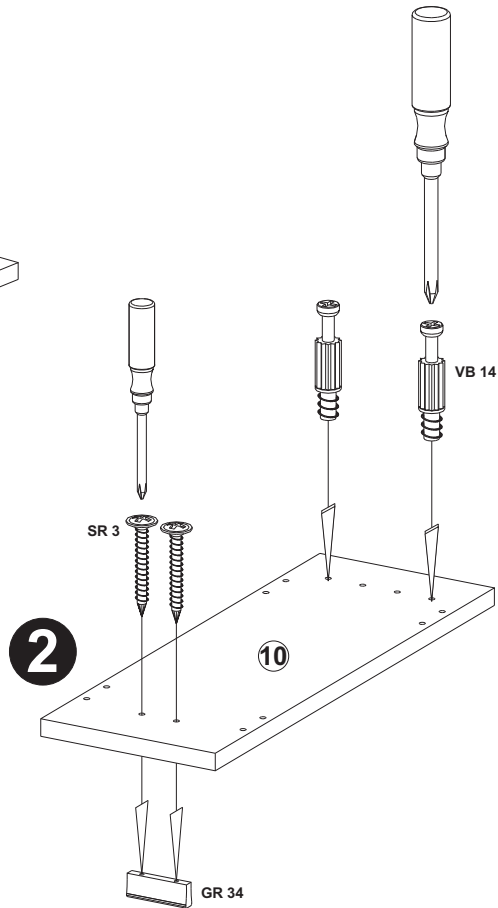

6 x VB1	5,0x35 22 x VB4	6 x VB14
6 x SP1	2 x AK3	4 x GL7
2 x SK4	6,2x10,5 4 x SO1	M4x8 2 x SG1
7,0x50 4 x VB3	1 x W2	4 x ZB6
1 x ZB1	4 x AK1	3 x GL22
4,0x27 4 x SR3	2 x GR34	
5,0x38 2 x VB20		

Sie benötigen:
 You need:
 Vous avez besoin de:
 Necesita:
 Le servono:
 Вам нужно:
 Potrebujete:
 Tarvitset:

Potrzebne są:
 Potřebujete:
 Potrebujete:
 Szükséges eszközök:
 На Вас са Ви нужны:
 Ihtiyaciniz:
 U hebt nodig:
 Trebate:

<120

A

B

-  4.0x27
2 x SR 3
-  **1 x GR34**

C

D

E

F

5,0x38
2 x
VB20

Light
Strip
Cable
ZB1

G

M4x8
2 x SG1

3,5x15
6 x SP1

3 x
GL22