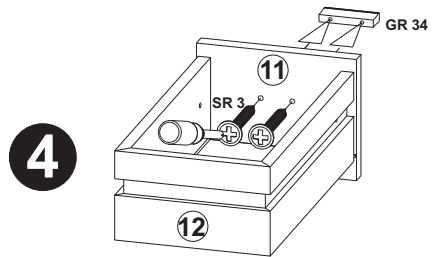

Potrzebne są:
 Potřebujete:
 Potrebujete:
 Szükséges eszközök:
 На Вас са Ви нужны:
 Ihtiyaciniz:
 U hebt nodig:
 Trebate:

<120

A

B

-  4.0x27
2 x SR 3
-  **1 x GR34**

C

D

E

F

5,0x38
2 x
VB20

Light
Strip
Cable
ZB1

G

M4x8
2 x SG1

3,5x15
6 x SP1

3 x
GL22