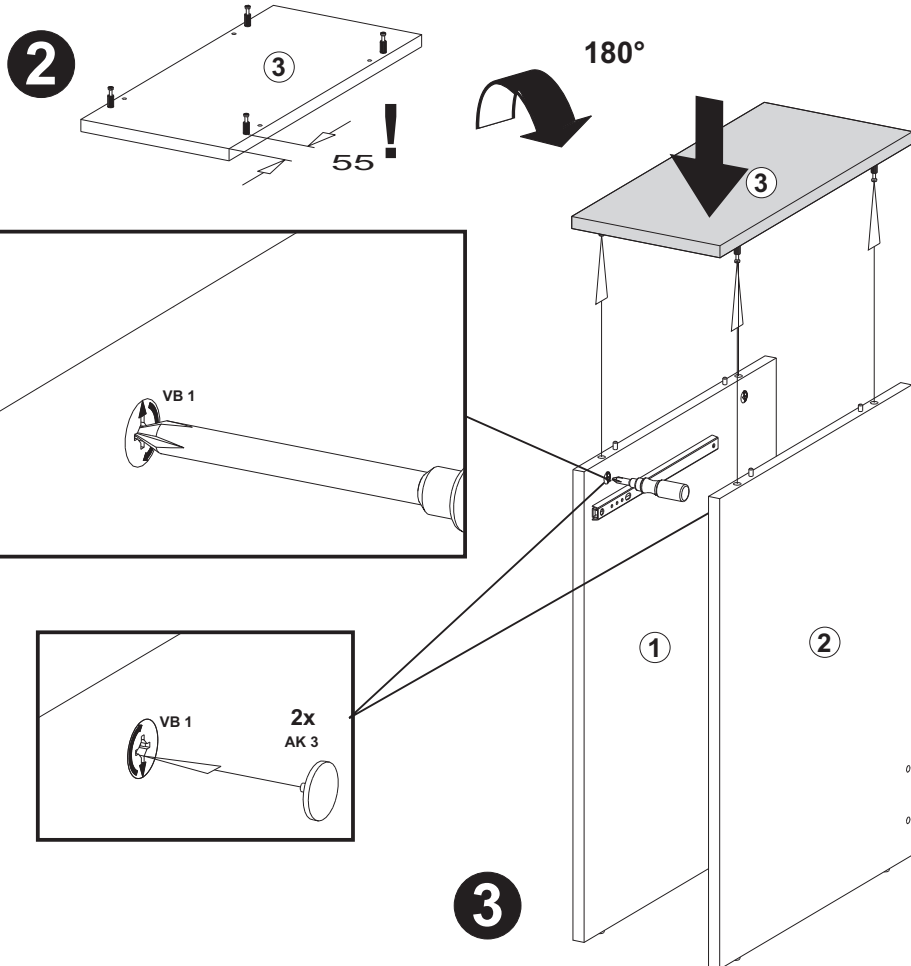

Potrzebne są:
 Potřebujete:
 Potrebujete:
 Szükséges eszközök:
 На Вас са Ви нужны:
 Ihtiyaciniz:
 U hebt nodig:
 Trebate:

<120

A

B

-  4.0x27
2 x SR 3
-  **1 x GR34**

C

D

E

F

5,0x38
2 x
VB20

Light
Strip
Cable
ZB1

G

M4x8
2 x SG1

3,5x15
6 x SP1

3 x
GL22