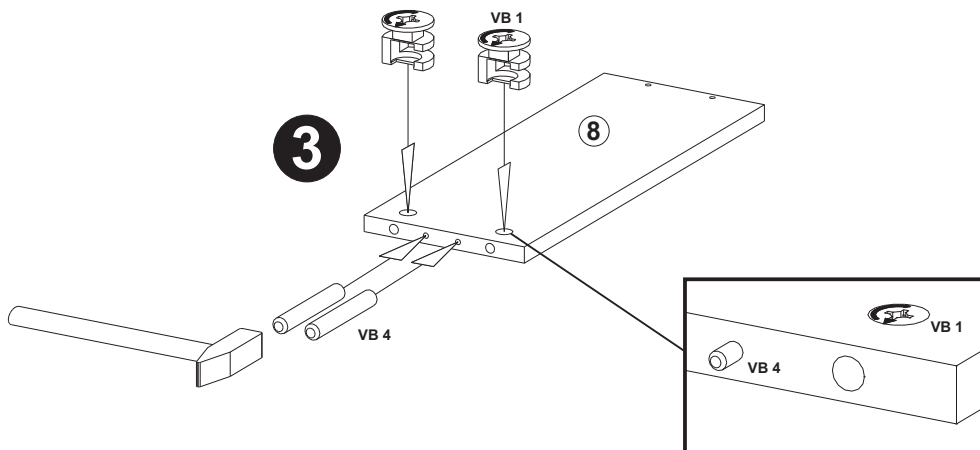

Potrzebne są:
 Potřebujete:
 Potrebujete:
 Szükséges eszközök:
 На Вас са Ви нужны:
 Ihtiyaciniz:
 U hebt nodig:
 Trebate:

<120

A

B

-  4.0x27
2 x SR 3
-  **1 x GR34**

C

D

E

F

5,0x38
2 x
VB20

Light
Strip
Cable
ZB1

G

M4x8
2 x SG1

3,5x15
6 x SP1

3 x
GL22