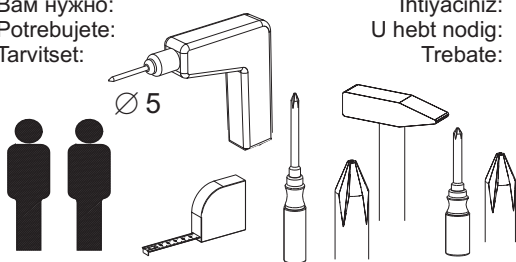

Sie benötigen:
You need:
Vous avez besoin de:
Necesita:
Le servono:
Вам нужно:
Potrebujete:
Tarvitset:

Potrzebne są:
Potřebujete:
Potrebujete:
Szükséges eszközök:
На Вас са Ви нужны:
Ihtiyaciniz:
U hebt nodig:
Trebate: