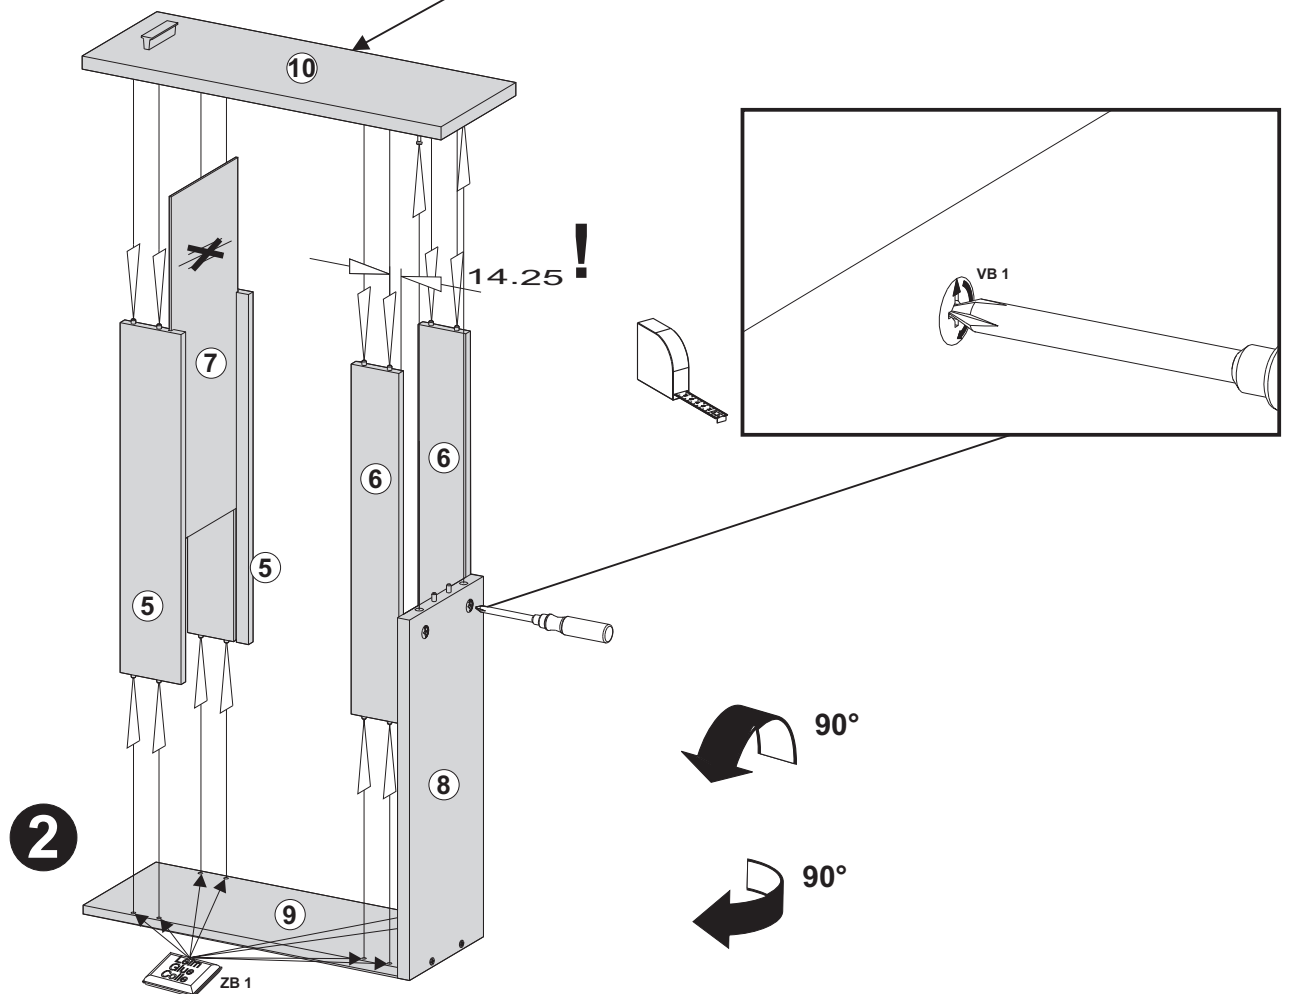

Potrzebne są:
 Potřebujete:
 Potrebujete:
 Szükséges eszközök:
 На Вас са Ви нужны:
 Ihtiyaciniz:
 U hebt nodig:
 Trebate:

<120

A

B

-  4.0x27
2 x SR 3
-  **1 x GR34**

C

D

E

F

5,0x38
2 x
VB20

Light
Strip
Cable
ZB1

G

M4x8
2 x SG1

3,5x15
6 x SP1

3 x
GL22