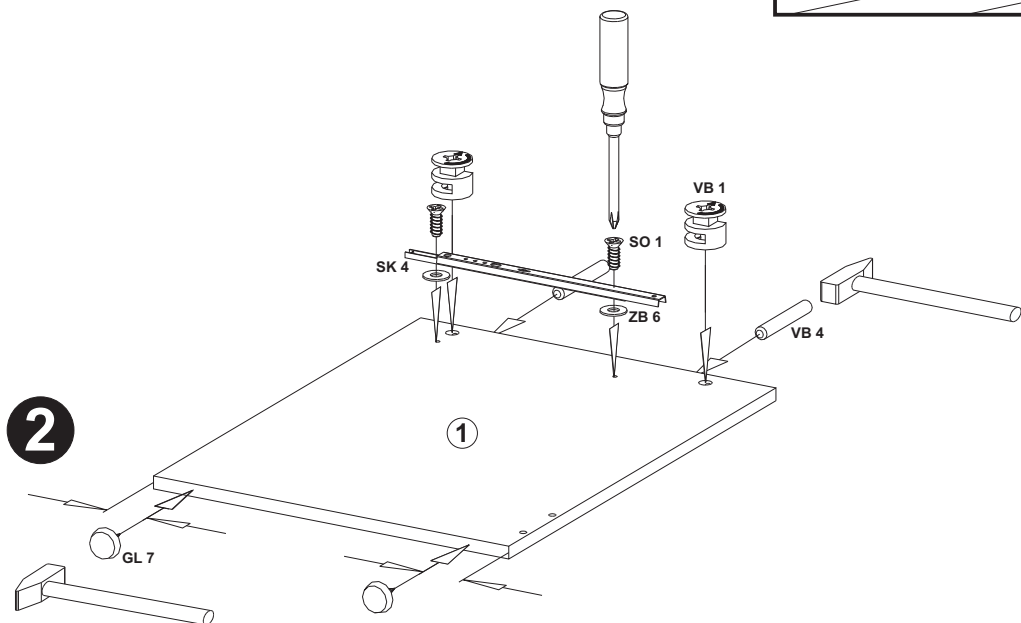

Potrzebne są:
 Potřebujete:
 Potrebujete:
 Szükséges eszközök:
 На Вас са Ви нужны:
 Ihtiyaciniz:
 U hebt nodig:
 Trebate:

<120

A

B

-  4.0x27
2 x SR 3
-  **1 x GR34**

C

D

E

F

5,0x38
2 x
VB20

Light
Strip
Cable
ZB1

G

M4x8
2 x SG1

3,5x15
6 x SP1

3 x
GL22