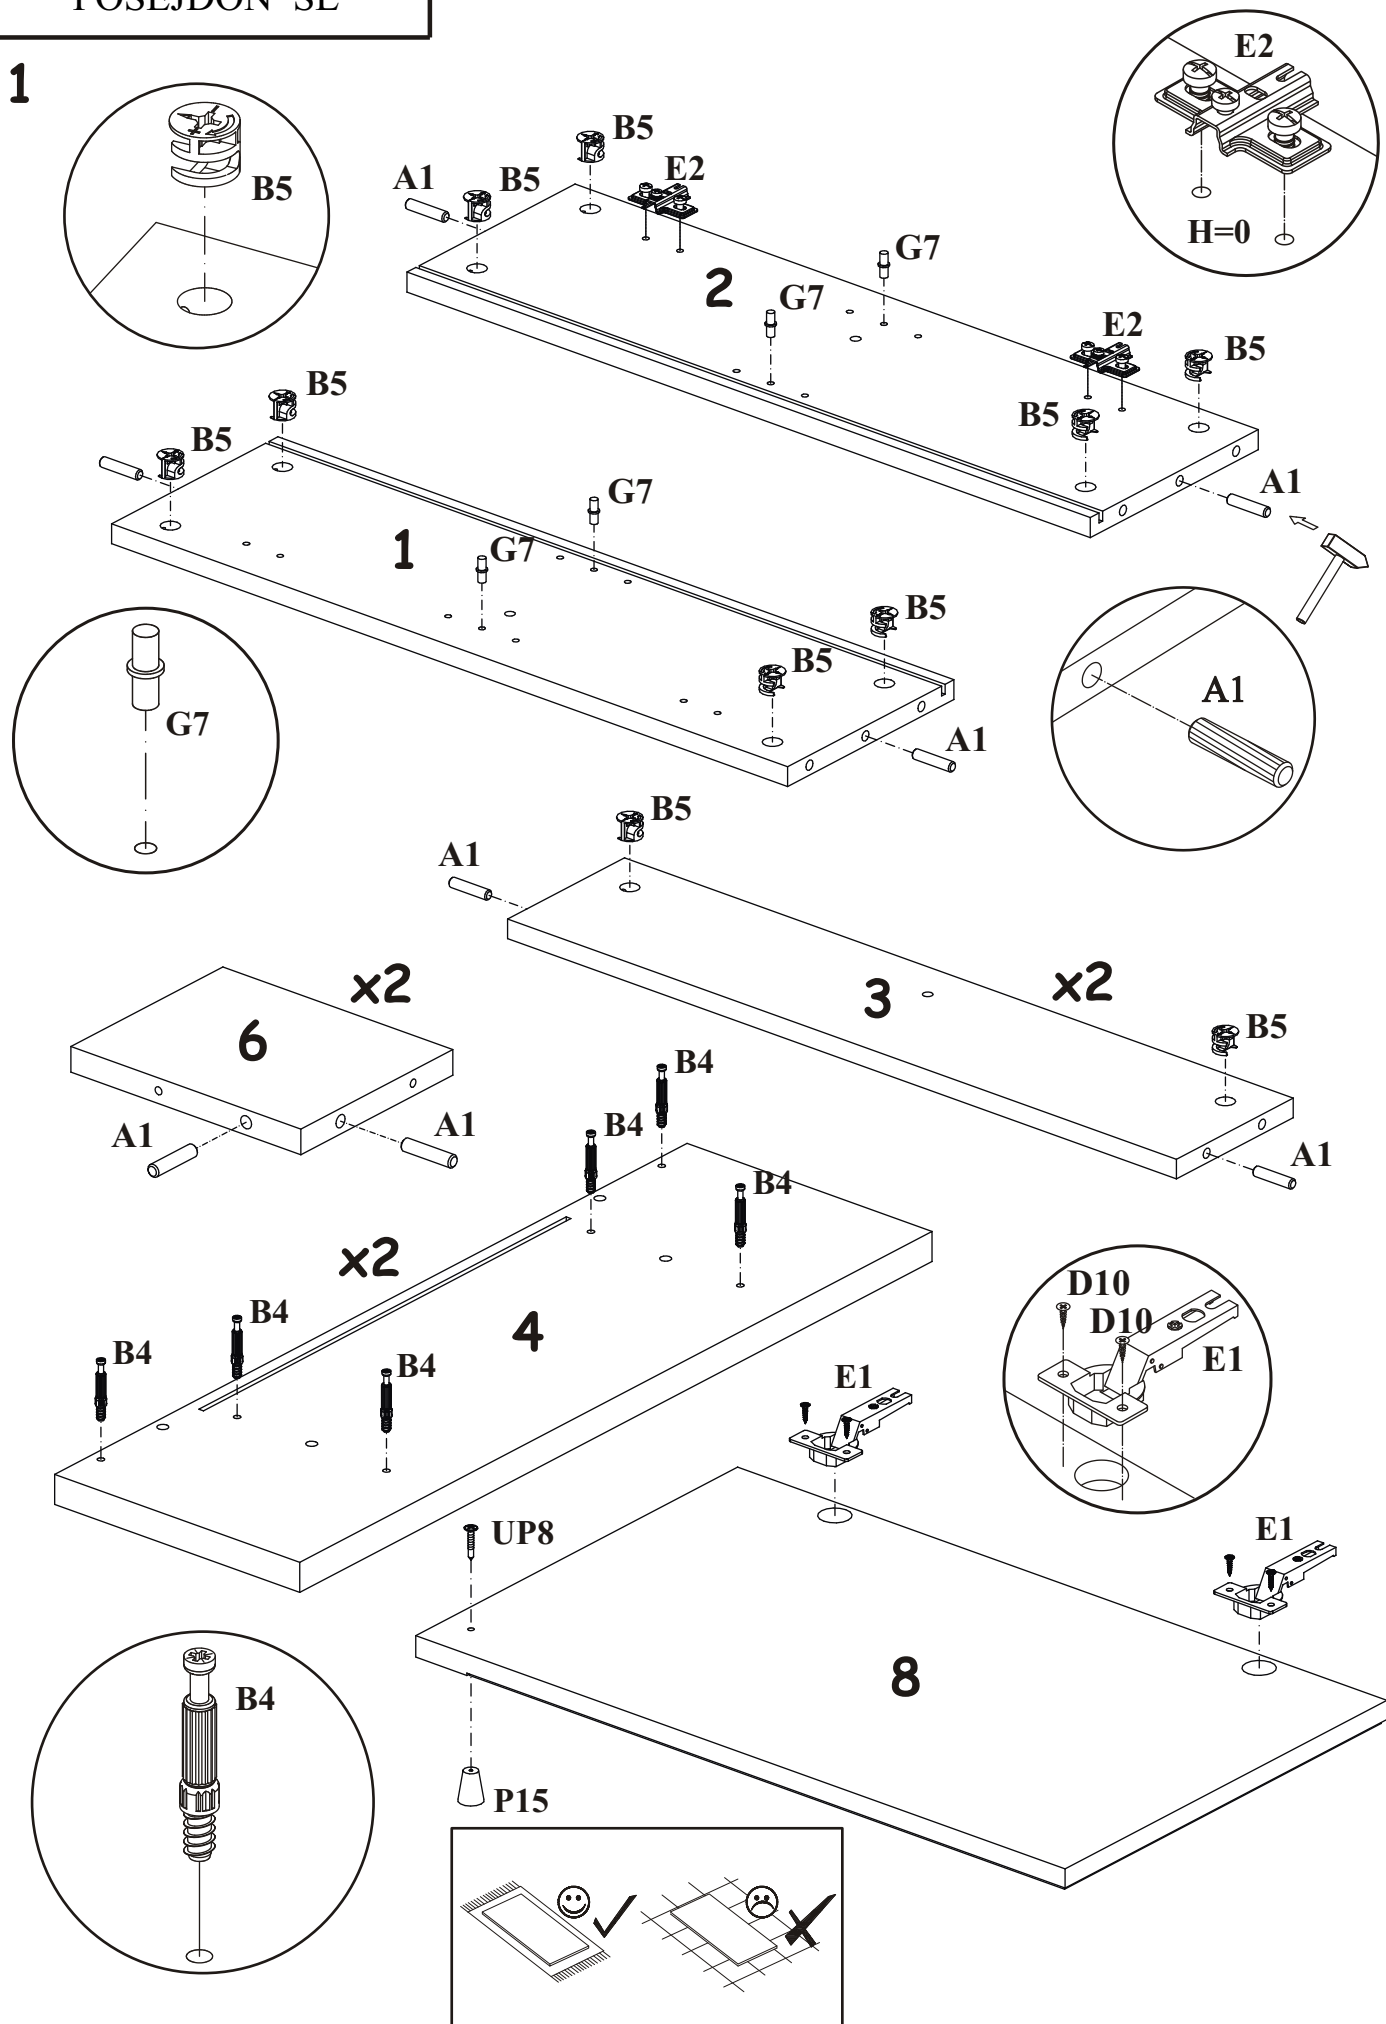

POSEJDON SL

1