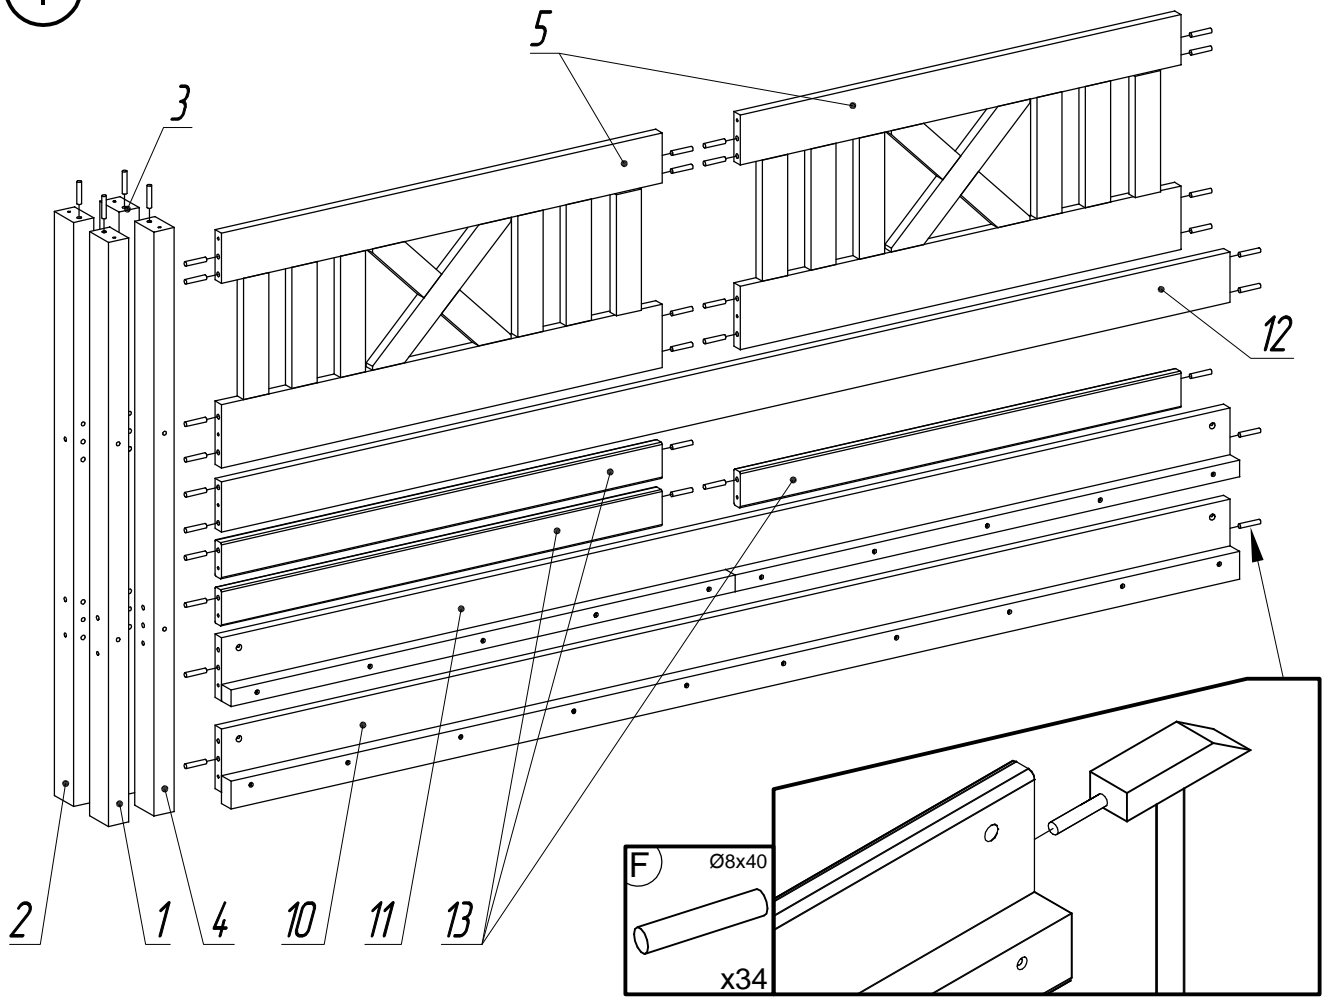

Nr	Size, mm	Qty	Colli
1	1050x60x40	1	1
2	1050x60x40	1	
3	1050x60x40	1	
4	1050x60x40	1	
5	874x422x20	2	2
6	1350x60x40	1	1
7	1350x60x40	1	
8	1350x60x40	1	
9	1350x60x40	1	
10	2000x134x50	1	1
11	2000x114x50	1	
12	2000x90x20	1	
13	874x65x20	3	

1