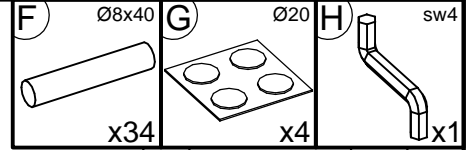

Pfostenbett JULETTA / Art.Nr.22-474-17-M

Art.Nr.000241005801

Hergestellt für: POL POWER sp. z o.o., ul.Poznańska 113 A,
62-052 Komorniki, Polen, e-mail: info@pol-power.pl

Nr	Size, mm	Qty	Colli
1	1050x60x40	1	1
2	1050x60x40	1	
3	1050x60x40	1	
4	1050x60x40	1	
5	874x422x20	2	2
6	1350x60x40	1	1
7	1350x60x40	1	
8	1350x60x40	1	
9	1350x60x40	1	
10	2000x134x50	1	1
11	2000x114x50	1	
12	2000x90x20	1	
13	874x65x20	3	