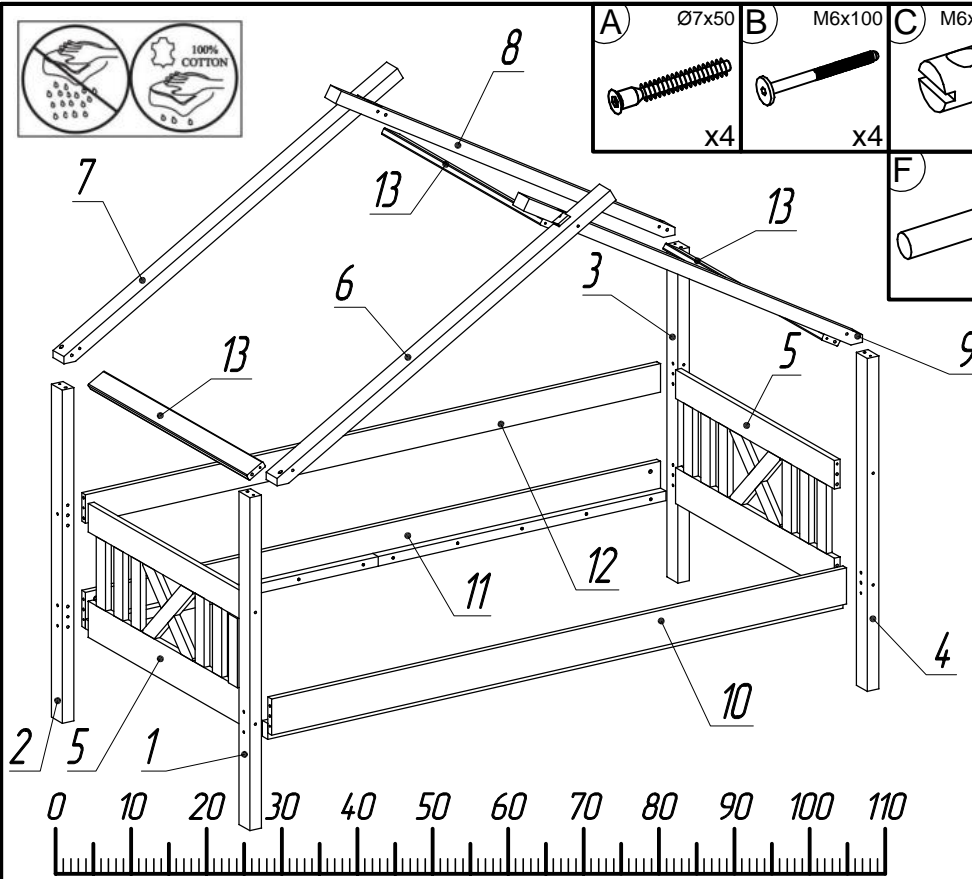

Pfostenbett JULETTA / Art.Nr.22-474-17-M

Art.Nr.000241005801

Hergestellt für: POL POWER sp. z o.o., ul.Poznańska 113 A,
62-052 Komorniki, Polen, e-mail: info@pol-power.pl

Nr	Size, mm	Qty	Colli
1	1050x60x40	1	1
2	1050x60x40	1	
3	1050x60x40	1	
4	1050x60x40	1	
5	874x422x20	2	2
6	1350x60x40	1	1
7	1350x60x40	1	
8	1350x60x40	1	
9	1350x60x40	1	
10	2000x134x50	1	1
11	2000x114x50	1	
12	2000x90x20	1	
13	874x65x20	3	