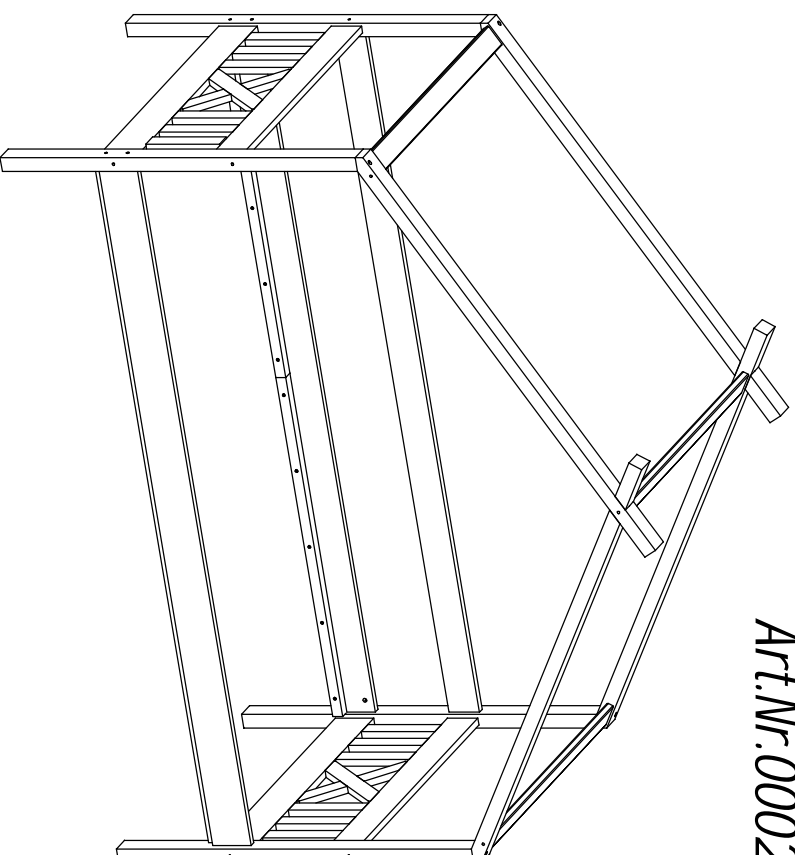

Pfostenbett JULETTA / Art.Nr.22-474-17-M

Art.Nr.000241005801

Hergestellt für: POL POWER sp. z o.o., ul.Poznańska 113 A,
62-052 Komorniki, Polen, e-mail: info@pol-power.pl

Nr	Size, mm	Qty	Colli
1	1050x60x40	1	1
2	1050x60x40	1	
3	1050x60x40	1	
4	1050x60x40	1	
5	874x422x20	2	2
6	1350x60x40	1	1
7	1350x60x40	1	
8	1350x60x40	1	
9	1350x60x40	1	
10	2000x134x50	1	1
11	2000x114x50	1	
12	2000x90x20	1	
13	874x65x20	3	