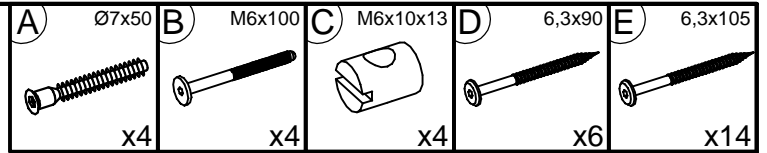

Pfostenbett JULETTA / Art.Nr.22-474-17-M

Art.Nr.000241005801

Hergestellt für: POL POWER sp. z o.o., ul.Poznańska 113 A,
62-052 Komorniki, Polen, e-mail: info@pol-power.pl

Nr	Size, mm	Qty	Colli
1	1050x60x40	1	1
2	1050x60x40	1	
3	1050x60x40	1	
4	1050x60x40	1	
5	874x422x20	2	2
6	1350x60x40	1	1
7	1350x60x40	1	
8	1350x60x40	1	
9	1350x60x40	1	
10	2000x134x50	1	1
11	2000x114x50	1	
12	2000x90x20	1	
13	874x65x20	3	